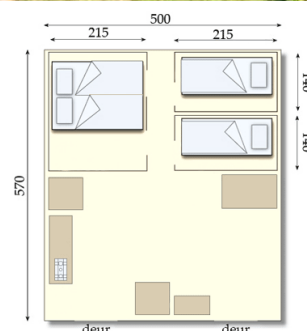

Een luxe vijfpersoons bungalowtent met drie afzonderlijke slaapcabines.
Een Espace bungalowtent is 30 m² gemak en plezier op een plaats van minimaal 250 m².

Espace indeling:

De luxe vijfpersoons Espace is een robuuste bungalowtent. Hij valt op door z'n ruime zitgedeelte met dubbeldak en de stahoogte van 2,30 m. In de leefruimte vind je de volledig ingerichte keuken, de koelkast, de elektrische koffiezetter, bergruimte, een extra tafeltje etc. Van dit gedeelte kun je de hele zijkant oprollen voor een ideale in- en uitloop. Buiten staat het tuinstel met parasol en twee verstelbare ligstoelen.

Espace slaapcabines:

Een Espace heeft drie afzonderlijke slaapcabines:

Een grote cabine van 215 x 280 cm en twee eenpersoons cabines van 215 x 140 cm.

In de grote cabine staat een queen-sized tweepersoons bed van 160 x 200 cm, met dekbedden en hoofdkussens.

In ieder van de eenpersoons cabines staat een bed van 70 x 190 cm met dekbed en hoofdkussens.

In de grote cabine is voldoende ruimte voor een eventuele vijfde slaapplek, een bed van 70 x 190 cm of een kinderledikant.

De dekbedden zijn 140 x 200 cm.

Als de kinderen liever hun eigen onderkomen hebben, of voor extra slaapplekken biedt het tweepersoons koepeltentje uitkomst. Je kunt hem erbij reserveren. We zetten hem op en richten hem in zoals jij 't wilt, met één of twee slaapplekken.